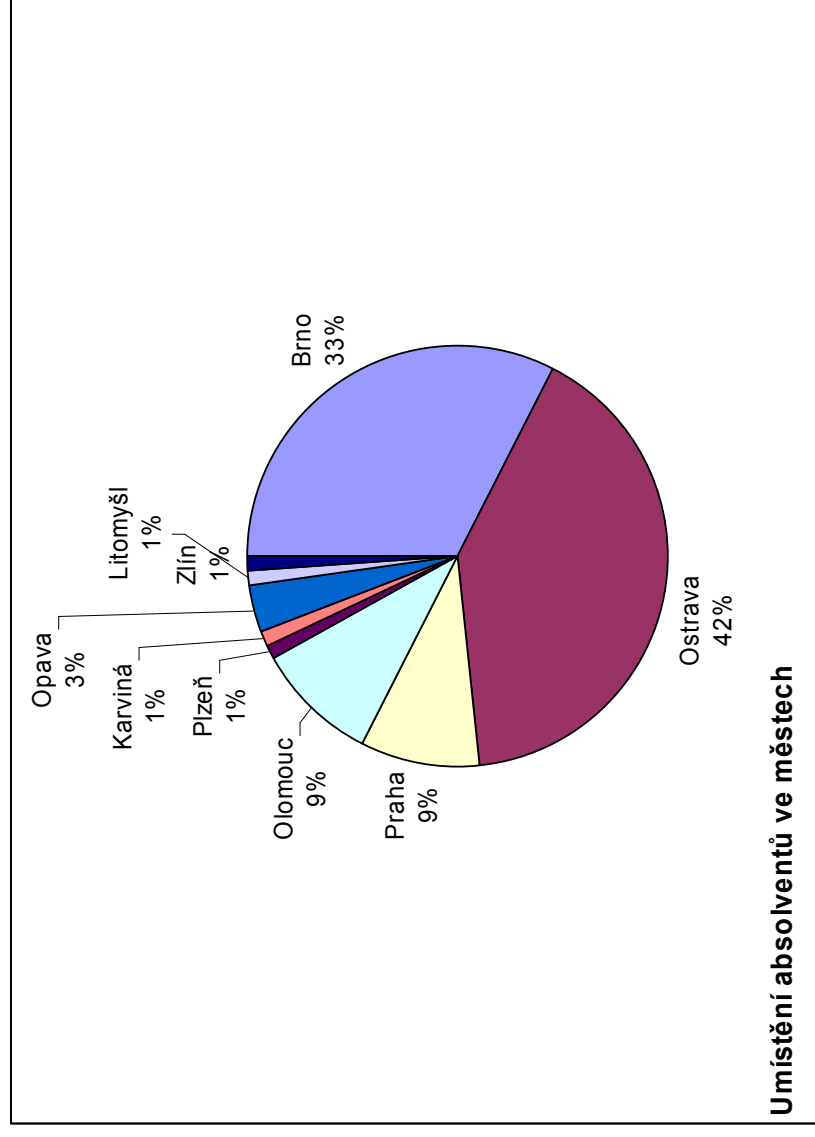

Souhrnná statistika umístění absolventů 2009 na VŠ

Třída	Celkem studentů	VŠ/VOŠ	Nestudující
	90	86	5
IV.A	29	27	2
IV.B	31	30	1
IV.C	31	29	2

Přijetí podle měst	Brno	Ostrava	Praha	Olomouc	Pízeň	Karviná	Opava	Litomyšl	Zlín
počet přijatých	28	35	8	8	1	1	3	1	1
%	31%	38%	8%	8%	1%	1%	3%	1%	1%

	Celkový počet	%
Studující VŠ	85	93,40%
Studující VOŠ	1	1,09%
Nestudující	5	5,49%

Souhrnná statistika umístění absolventů 2009 na VŠ

BRNO				Σ 28	
Zkratka	Vysoká škola	Fakulta	Obor	Počet	
MU	Masarykova univerzita	Právnická fakulta	Práva	5	
		Lékařská fakulta	Všeobecné lékařství	1	
		Přírodovědecká fakulta	Geografie	1	
		Přírodovědecká fakulta	M-Tv	1	
		Přírodovědecká fakulta	Obecná fyzika	1	
		Filozofická fakulta	Informační technologie a knihovnictví	1	
		Fakulta sportovních studií		1	
		Fakulta sociálních studií	Politologie	1	
		Fakulta ekonomicko-správní	Finanční podnikání	2	
				Σ	14
	Univerzita obrany	Fakulta vojenské technologie	Vojenská meteorologie a geografie	1	
				1	
			Σ	2	
VUT	Vysoká škola Karla Engliše		Ekonomie a právo v podnikání	1	
				Σ	1
VUT	Mendlova zemědělská a lesnická univerzita		Rostlinolékařství	1	
				Σ	2
VFU	Vysoké učení technické		Chemie a technologie potravin	1	
			Informatika	1	
			Stavební inženýrství	3	
			Σ	5	
VFU	Veterinární a farmaceutická univerzita		Veterinární lékařství	2	
			Farmacie	1	
				Σ	4